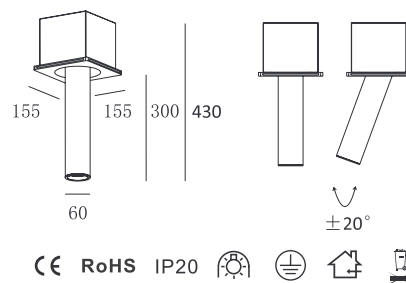

CE RoHS IP20    

KL-SP00189

- **Product Size:** 155 × 155 × 230
- **Specification:** MR16/MAX 50W/3000K
- **Stick Color:** Black/White
- **IP Rating:** IP20
- **Voltage:** 220-240V
- **Beam Angle:** 20°/40°/60°
- **Rotation:** 0-20°
- **Material:** Gypsum & Aluminum

CE RoHS IP20    

KL-SP00190

- **Product Size:** 155 × 155 × 430
- **Specification:** MR16/MAX 50W/3000K
- **Stick Color:** Black/White
- **IP Rating:** IP20
- **Voltage:** 220-240V
- **Beam Angle:** 20°/40°/60°
- **Rotation:** 0-20°
- **Material:** Gypsum & Aluminum