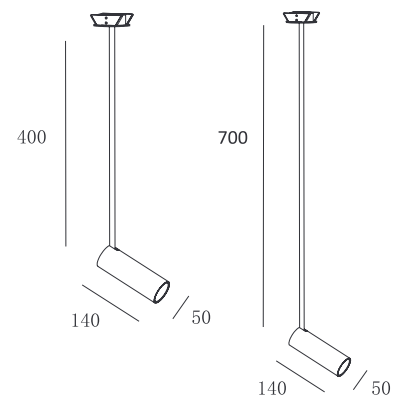

Color options for parts:

CE RoHS IP20    

KL-SP00152

- **Product Size:** 235×235×116
- **Specification:** 11W LED/3000K/CRI 80/7051m
- **LED:** CREE® PHILIPS
- **IP Rating:** IP20
- **Voltage:** 220-240V
- **Beam Angle:** 20°/40°/60°
- **Rotation:** 0-30°/355°
- **Material:** Gypsum & Die-casting Aluminum