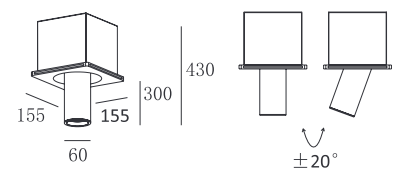

KL-SP00189

- **Product Size:** 155 × 155 × 230
- **Specification:** MR16/MAX 50W/3000K
- **Stick Color:** Black/White
- **IP Rating:** IP20
- **Voltage:** 220-240V
- **Beam Angle:** 20°/40°/60°
- **Rotation:** 0-20°
- **Material:** Gypsum & Aluminum