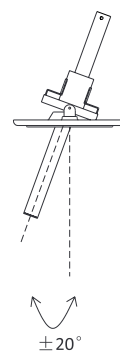

MAGIC STICK SLIM

Gypsum:

Aluminum:

KL-SP00188

-
-
- **Product Size:** 200×200×380
- **Specification:** 1×2W LED/3000K
- **LED:** CREE®
- **Stick Color:** Black/White
- **IP Rating:** IP20
- **Voltage:** 220-240V
- **Beam Angle:** 20°/40°/60°
- **Rotation:** 0-20°
- **Material:** Gypsum & Aluminum