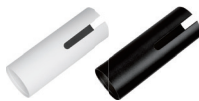

KL-SP00157

- **Product Size:** $\varnothing 50 \times 140$
- **Specification:** 14W LED/ 3000K/ CRI80/ 870lm
- **LED Chip:** CREE® PHILIPS LUMILEDS
- **IP Rating:** IP20
- **Voltage:** 220-240V
- **Beam Angle:** 20°/ 40°/ 60°
- **Rotation:** 0-85°/ 355°
- **Material:** Gypsum & Aluminum

Stick:

Jacket:

Stick:

Jacket:

KL-SP00158

- **Product Size:** 233×123×140
- **Specification:** 2×14W LED/3000K/CRI 80/870lm
- **LED:** CREE® PHILIPS LUMILEDS
- **IP Rating:** IP20
- **Voltage:** 220-240V
- **Beam Angle:** 20°/40°/60°
- **Rotation:** 0-85°/355°
- **Material:** Gypsum & Aluminum