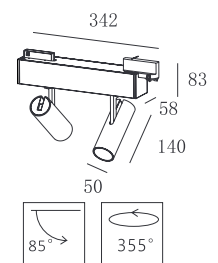

Stick:

Jacket:

KL-SP00160

- **Product Size:** 342×58×225
- **Specification:** 2×14W LED/3000K/CRI 80/8701m
- **LED:** CREE® PHILIPS LUMILEDS
- **IP Rating:** IP20
- **Voltage:** 220-240V
- **Beam Angle:** 20°/40°/60°
- **Rotation:** 0-85°/355°
- **Material:** Gypsum & Aluminum