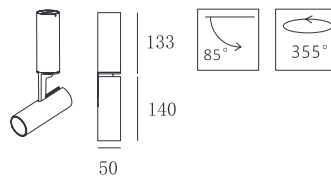

MAGIC STICK