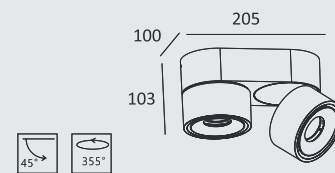

KL-SP00089

- **Product Size:** $\varnothing 100 \times 103$
- **Body Color:** Black/White
- **Specification:** 14W(870lm)
- **LED Chip:** **CREE® PHILIPS**
- **IP Rating:** IP20
- **Voltage:** 220-240V
- **Rotation:** 355°&90°
- **Beam Angle:** 20°/40°/60°
- **Material:** Die-casting Aluminum

Color:

CE RoHS IP20    

KL-SP00090

- **Product Size:** 205 × 100 × 103
- **Body Color:** Black/White
- **Specification:** 2x14W(870lm) 3000K/4000K/5000K, CRI 80/90
- **LED Chip:** **CREE® PHILIPS**
- **IP Rating:** IP20
- **Voltage:** 220-240V
- **Rotation:** 355°&90°
- **Beam Angle:** 15°/25°/38°/60°
- **Material:** Die-casting Aluminum