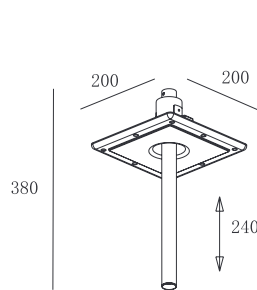

MAGIC STICK SLIM

Gypsum:

Aluminum:

KL-SP00188

-
-
- **Product Size:** 200×200×380
- **Specification:** 1×2W LED/3000K
- **LED:** CREE®
- **Stick Color:** Black/White
- **IP Rating:** IP20
- **Voltage:** 220-240V
- **Beam Angle:** 20°/40°/60°
- **Rotation:** 0-20°
- **Material:** Gypsum & Aluminum