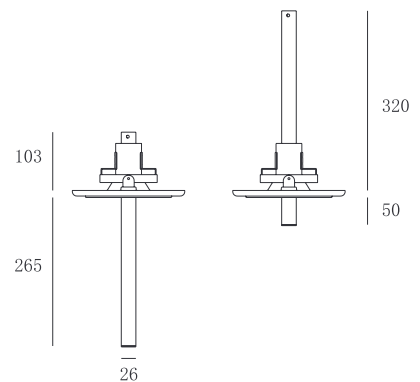

MAGIC STICK SLIM

Gypsum:

Aluminum:

KL-SP00188

-
-
- **Product Size:** 200×200×380
- **Specification:** 1×2W LED/3000K
- **LED:** CREE®
- **Stick Color:** Black/White
- **IP Rating:** IP20
- **Voltage:** 220-240V
- **Beam Angle:** 20°/40°/60°
- **Rotation:** 0-20°
- **Material:** Gypsum & Aluminum