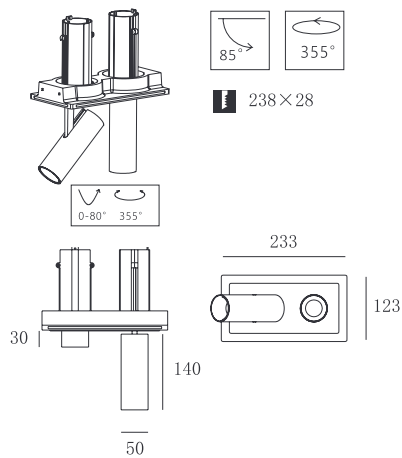

Stick:

Jacket: