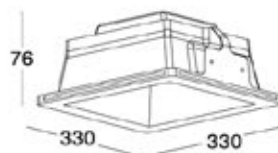

CE RoHS IP20    

KL-SP00050 A

 333x333 mm

KL-SP00050 B

 223x223mm

KL-SP00051 A

 Ø 283mm

KL-SP00051 B