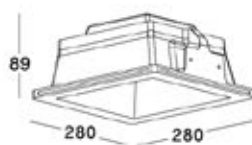

Ⓜ 283x283mm